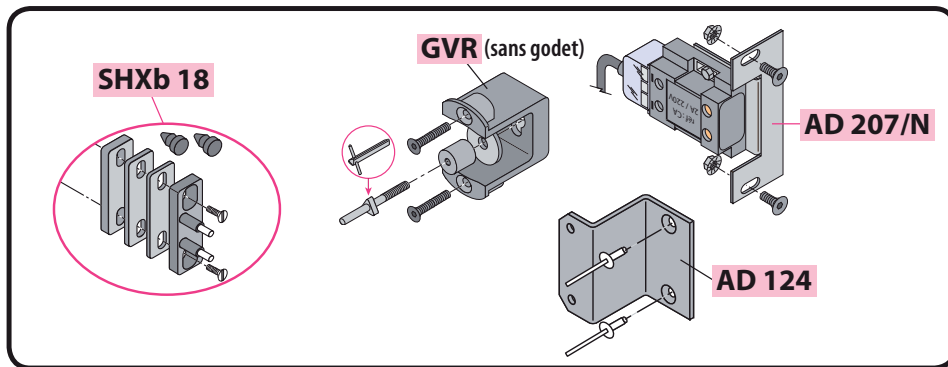

Produit à remplacer**Serrures non identifiées sur porte SABIEM****Produit de remplacement****LR 180 * * SAB prudhomme S.a**

réf.: LR180 * **G** SAB

réf.: LR180 * **D** SAB

Phases de montage

Réglage du pêne