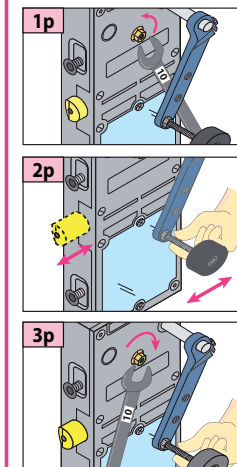

Produit à remplacer**Serrures non identifiées sur porte SABIEM****Produit de remplacement****LR 180 * * SAB prudhomme S.a**

réf.: LR180 * **G** SAB

réf.: LR180 * **D** SAB

Phases de montage

Réglage du pêne