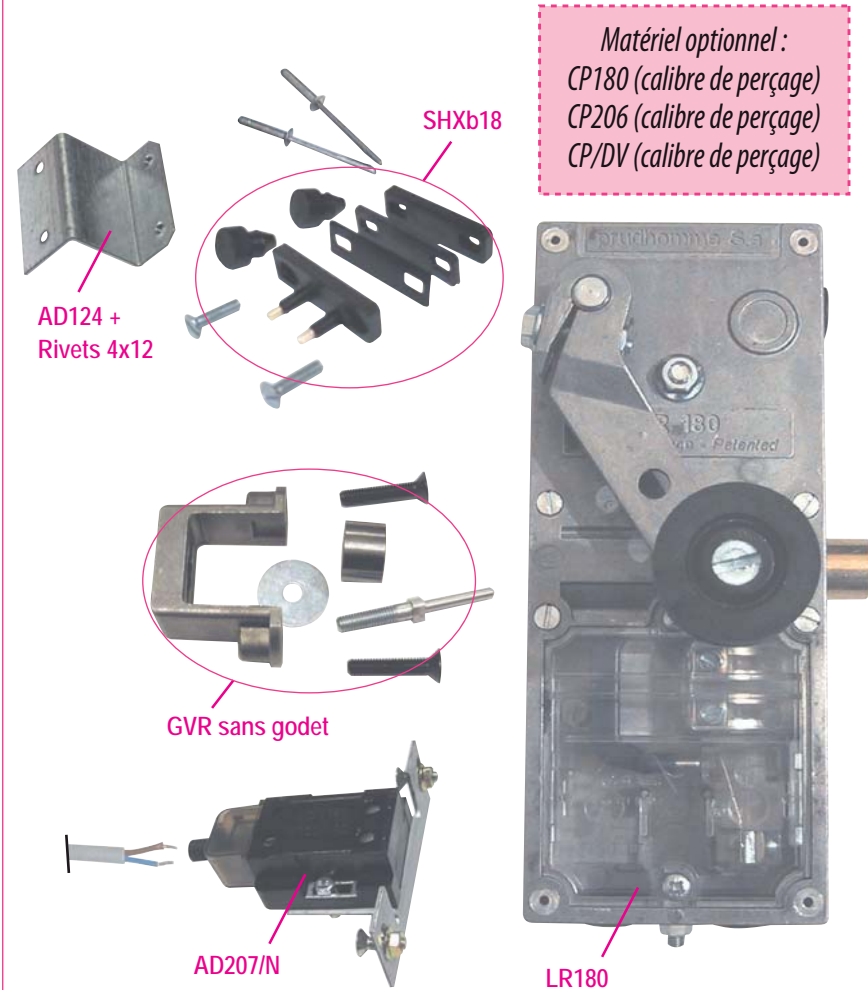

Produit à remplacer**Serrures non identifiées sur porte SABIEM****Produit de remplacement****LR 180 * * SAB prudhomme S.a**

réf.: LR180 * **G** SAB

réf.: LR180 * **D** SAB

Phases de montage

Réglage du pêne