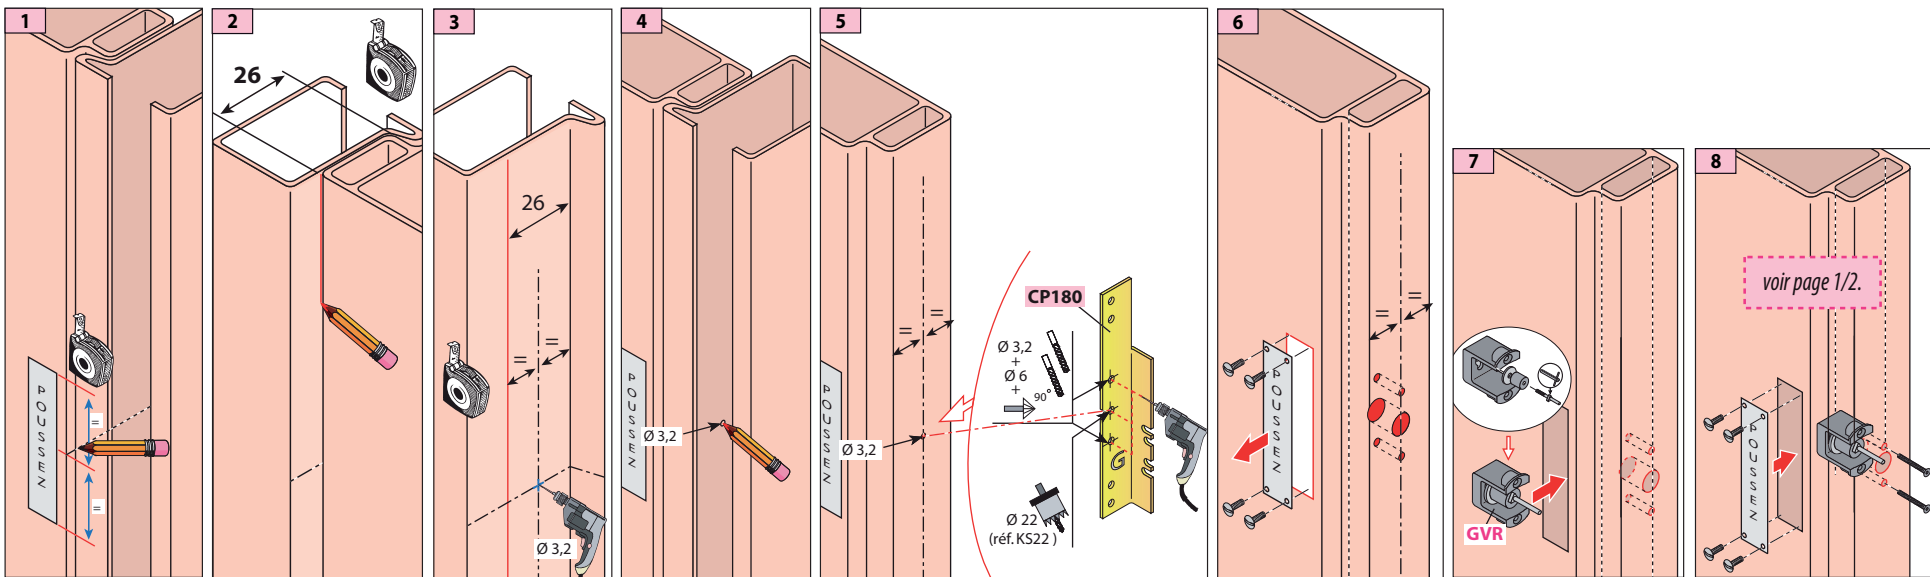

Produit à remplacer**Serrures non identifiées sur porte SABIEM****Produit de remplacement****LR 180 * * SAB prudhomme S.a**

réf.: LR180 * **G** SAB

réf.: LR180 * **D** SAB

Phases de montage

Réglage du pêne