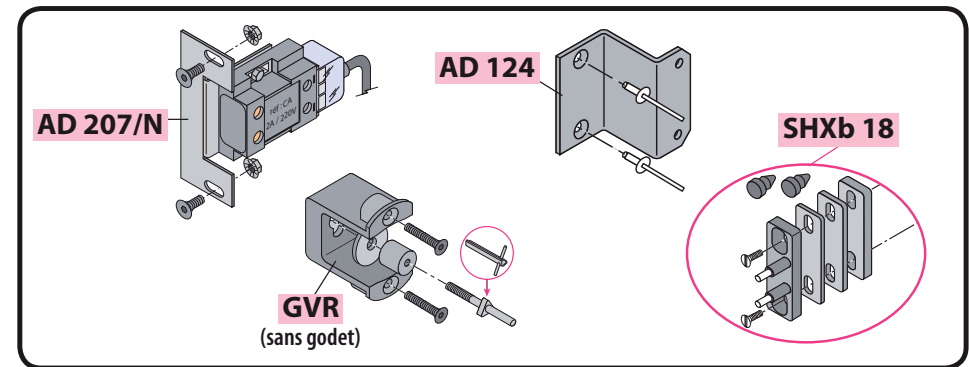

Produit à remplacer**Serrures non identifiées sur porte SABIEM****Produit de remplacement****LR 180 * * SAB prudhomme S.a**

réf.: LR180 * **G** SAB

réf.: LR180 * **D** SAB

Phases de montage

Réglage du pêne