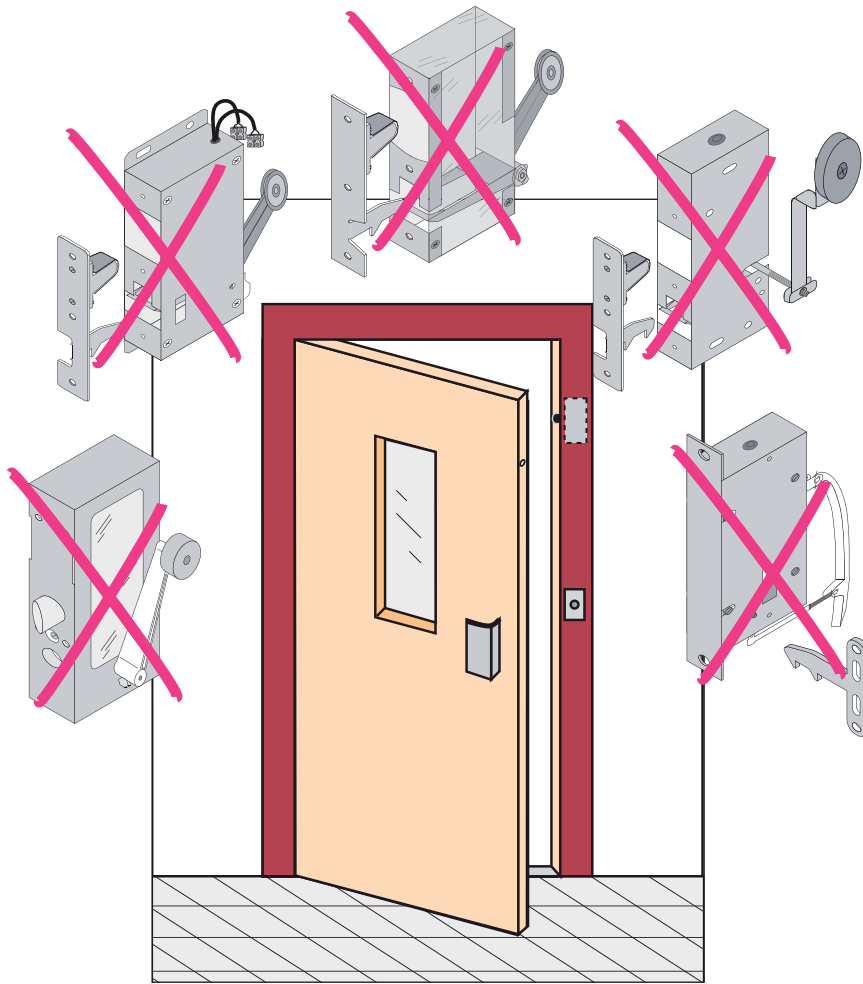

Produit à remplacer**Serrures non identifiées sur porte SABIEM****Produit de remplacement****LR 180 * * SAB prudhomme S.a**

réf.: LR180 * **G** SAB

réf.: LR180 * **D** SAB

Phases de montage

Réglage du pêne