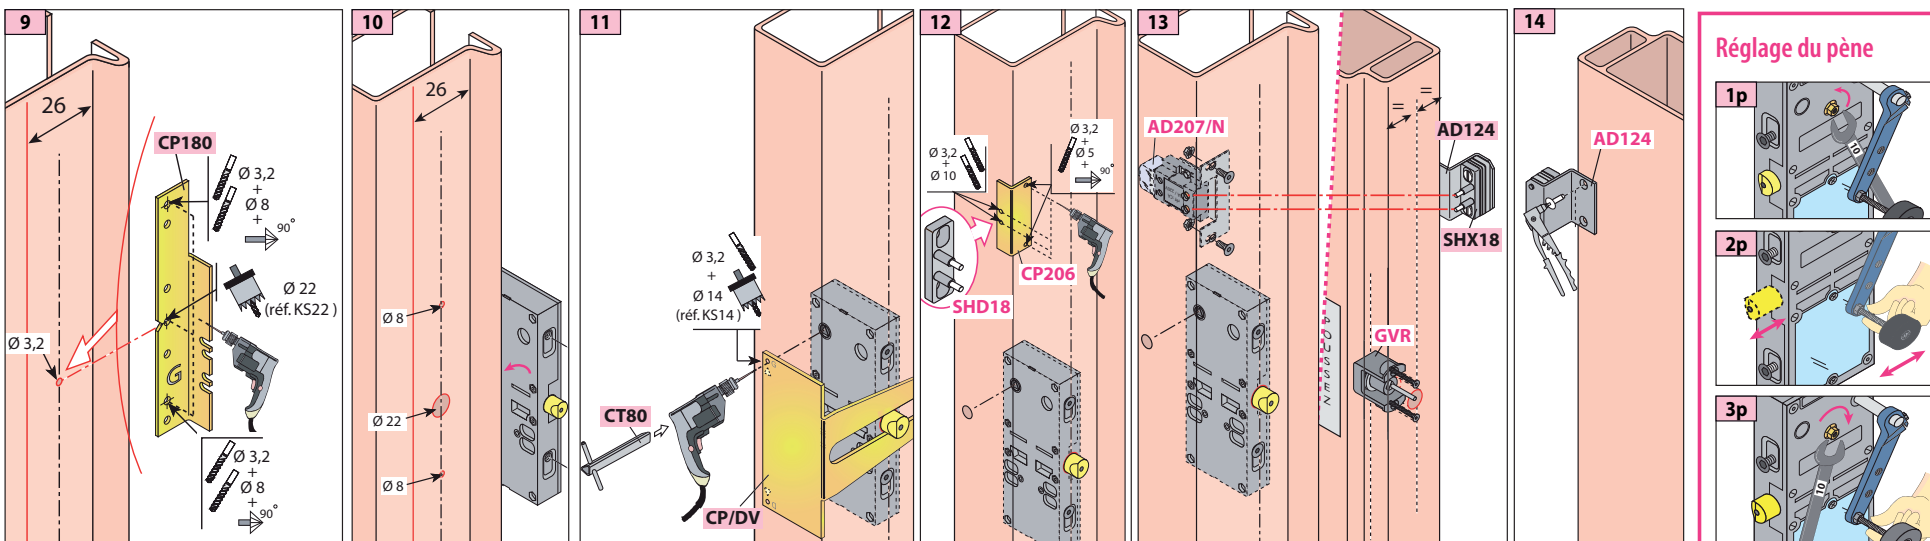

Produit à remplacer**Serrures non identifiées sur porte SABIEM****Produit de remplacement****LR 180 * * SAB prudhomme S.a**

réf.: LR180 * **G** SAB

réf.: LR180 * **D** SAB

Phases de montage

Réglage du pêne